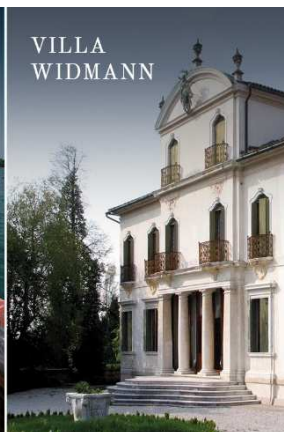

ISOLA DI
SAN SERVOLO

VILLA
WIDMANN

MUSEO
DI TORCELLO

MUSEO
DEL MANICOMIO

COMUNICATO STAMPA

Natale in Favola

brunch teatrale a Villa Widmann
sabato 22 e domenica 23 dicembre

Un **family play** teatro e movimento creativo per bambini ed adulti insieme è la proposta di San Servolo s.r.l. e Città metropolitana di Venezia per il Natale a Villa Widmann.

Con le chiavi magiche del teatro e della danza creativa si apriranno così le porte di Villa Widmann per entrare nel Tempo delle Favole: un tempo colmo di stupore, meraviglia e mistero. Un tempo in cui aspettare Natale insieme, adulti e bambini, attorno al camino di una grande sala, al calore di una voce che richiama luoghi e tempi lontani...