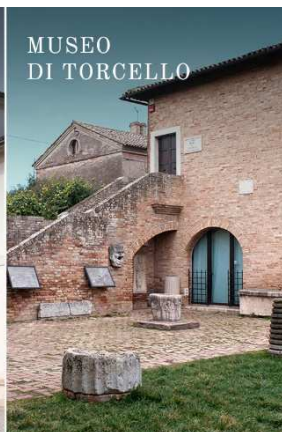

ISOLA DI
SAN SERVOLO

VILLA
WIDMANN

MUSEO
DI TORCELLO

MUSEO
DEL MANICOMIO

COMUNICATO STAMPA

Natale in Favola

brunch teatrale a Villa Widmann
sabato 22 e domenica 23 dicembre

Un **family play** teatro e movimento creativo per bambini ed adulti insieme è la proposta di San Servolo s.r.l. e Città metropolitana di Venezia per il Natale a Villa Widmann.