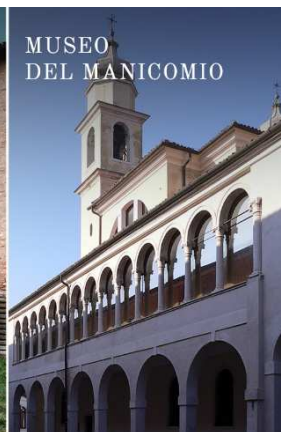

ISOLA DI
SAN SERVOLO

VILLA
WIDMANN

MUSEO
DI TORCELLO

MUSEO
DEL MANICOMIO

COMUNICATO STAMPA

Natale in Favola

brunch teatrale a Villa Widmann
sabato 22 e domenica 23 dicembre

Un **family play** teatro e movimento creativo per bambini ed adulti insieme è la proposta di San Servolo s.r.l. e Città metropolitana di Venezia per il Natale a Villa Widmann.